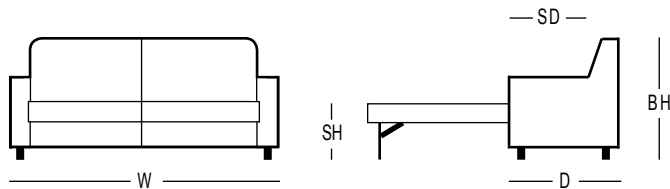

Sleeper Open

RS - 11857 - B

2.5SZ4-MM

RS - 11857 - B

Brought to you by  HTL International

DIMENSION

Updated : 12 / 06 / 2019

Configuration	Width		Depth		Seat Depth		Back Height		Seat Height		Weight		Volume	
	cm	inch	cm	inch	cm	inch	cm	inch	cm	inch	kg	lb	m ³	ft ³
2.5SZ4, 2.5SZ4-MM 2.5SZ41	200	79	107 - 208	42 - 82	55	22	74 - 97	29 - 38	45	18	111	245	1.58	55.92

MEC-SLEEP555 +
MEC-SLEEP555-R06

MEC-SLEEP555-03

MEC-SLEEP555

CONSTRUCTION

- ⇒ **SEAT** : No-sag Spring
- ⇒ **BACK REST** : Rubber Webbing
- ⇒ **SEAT CUSHION** : D/38S + D/29
- ⇒ **BACK REST CUSHION** : D22
- ⇒ **SOFA LEGS** (front & rear) :
code : WLG-1279-27L
material : Wooden
height : 30mm (WLG-1279-27L)
colour : 27 = Wenge - Gloss