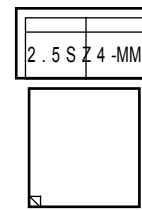

Sleeper Open

RS - 11857 - B

2.5SZ4-MM

RS - 11857 - B

Brought to you by  HTL International

DIMENSION

Updated : 12 / 06 / 2019

Configuration	Width		Depth		Seat Depth		Back Height		Seat Height		Weight		Volume	
	cm	inch	cm	inch	cm	inch	cm	inch	cm	inch	kg	lb	m ³	ft ³
2.5SZ4, 2.5SZ4-MM 2.5SZ41	200	79	107 - 208	42 - 82	55	22	74 - 97	29 - 38	45	18	111	245	1.58	55.92

MEC-SLEEP555 +
MEC-SLEEP555-R06

MEC-SLEEP555-03

MEC-SLEEP555

CONSTRUCTION

- ⇒ **SEAT** : No-sag Spring
- ⇒ **BACK REST** : Rubber Webbing
- ⇒ **SEAT CUSHION** : D/38S + D/29
- ⇒ **BACK REST CUSHION** : D22
- ⇒ **SOFA LEGS** (front & rear) :
code : WLG-1279-27L
material : Wooden
height : 30mm (WLG-1279-27L)
colour : 27 = Wenge - Gloss