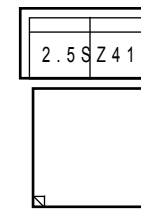

Sleeper Open

RS - 11857 - B

2.5SZ4-MM

RS - 11857 - B

Brought to you by  HTL International

DIMENSION

Updated : 12 / 06 / 2019

Configuration	Width		Depth		Seat Depth		Back Height		Seat Height		Weight		Volume	
	cm	inch	cm	inch	cm	inch	cm	inch	cm	inch	kg	lb	m ³	ft ³
2.5SZ4, 2.5SZ4-MM 2.5SZ41	200	79	107 - 208	42 - 82	55	22	74 - 97	29 - 38	45	18	111	245	1.58	55.92

MEC-SLEEP555 +
MEC-SLEEP555-R06

MEC-SLEEP555-03

MEC-SLEEP555

CONSTRUCTION

- ⇒ **SEAT** : No-sag Spring
- ⇒ **BACK REST** : Rubber Webbing
- ⇒ **SEAT CUSHION** : D/38S + D/29
- ⇒ **BACK REST CUSHION** : D22
- ⇒ **SOFA LEGS** (front & rear) :
code : WLG-1279-27L
material : Wooden
height : 30mm (WLG-1279-27L)
colour : 27 = Wenge - Gloss