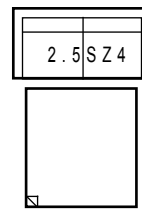

Sleeper Open

RS - 11857 - B

2.5SZ4-MM

RS - 11857 - B

Brought to you by  HTL International

DIMENSION

Updated : 12 / 06 / 2019

Configuration	Width		Depth		Seat Depth		Back Height		Seat Height		Weight		Volume	
	cm	inch	cm	inch	cm	inch	cm	inch	cm	inch	kg	lb	m ³	ft ³
2.5SZ4, 2.5SZ4-MM 2.5SZ41	200	79	107 - 208	42 - 82	55	22	74 - 97	29 - 38	45	18	111	245	1.58	55.92

MEC-SLEEP555 +
MEC-SLEEP555-R06

MEC-SLEEP555-03

MEC-SLEEP555

CONSTRUCTION

- ⇒ **SEAT** : No-sag Spring
- ⇒ **BACK REST** : Rubber Webbing
- ⇒ **SEAT CUSHION** : D/38S + D/29
- ⇒ **BACK REST CUSHION** : D22
- ⇒ **SOFA LEGS** (front & rear) :
code : WLG-1279-27L
material : Wooden
height : 30mm (WLG-1279-27L)
colour : 27 = Wenge - Gloss